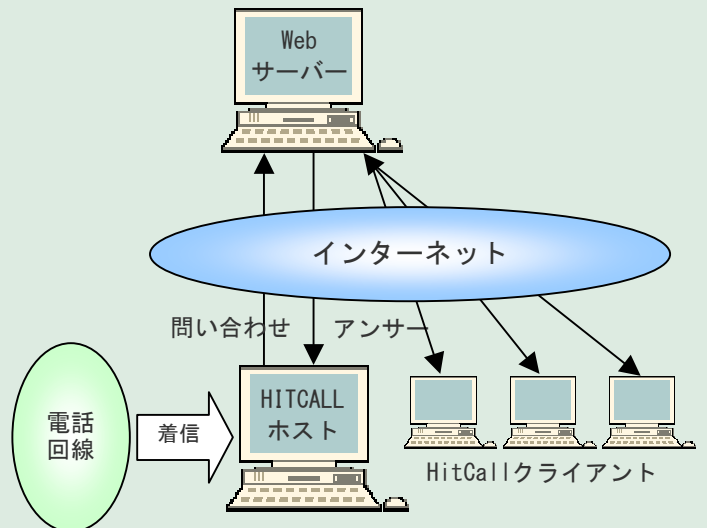

# Hit Call PWシリーズ(Web連動)

Telecommunication system Hit Call Powered by Sonar Software

## WebシステムをポップアップさせるCTIシステム

電話を受ける人が喜び、  
電話をかける人が喜ぶ。

現在使用しているWebシステムが簡単にCTIシステムとして動作する事が可能。

HitCall PWシリーズは電話着信と同時にWebシステムにアクセスを行い、画面右下よりお客様情報をポップアップさせます。

現在使用しているWebシステムが、簡単にCTIシステムとして動作する事が可能です。

複数拠点における顧客情報の共有化及びCTIシステム化をトータルで行なう事が出来ます。

ポップアップ表示するWebブラウザは独自開発のテクノロジーにより高速ポップアップを実現しています。

電話着信時に画面右下よりポップアップしますので、ExcelやWordの作業を行なっても作業の妨げになる事はありません。

Webシステムへの自動ログイン機能も搭載、セキュリティを確保しながらCTIが行なえます。

Web連動URLを指定する事で、様々なWebシステムとの連動を実現します。

電話回線とインターネットWebシステムとパソコンを連携

ポップアップウィンドウは画面右下より、徐々にポップアップ。  
ポップアップスピード、ポップアップ画面サイズも自由に設定可能。

- ◆Webシステム自動ログイン機能
- ◆着信履歴機能
- ◆光電話、ISDN、アナログ回線対応
- ◆複数多回線対応
- ◆ビジネスフォン対応
- ◆複数パソコンネットワーク対応
- ◆検索エンジンサーチ機能

その他にも数多くの機能を搭載しております。